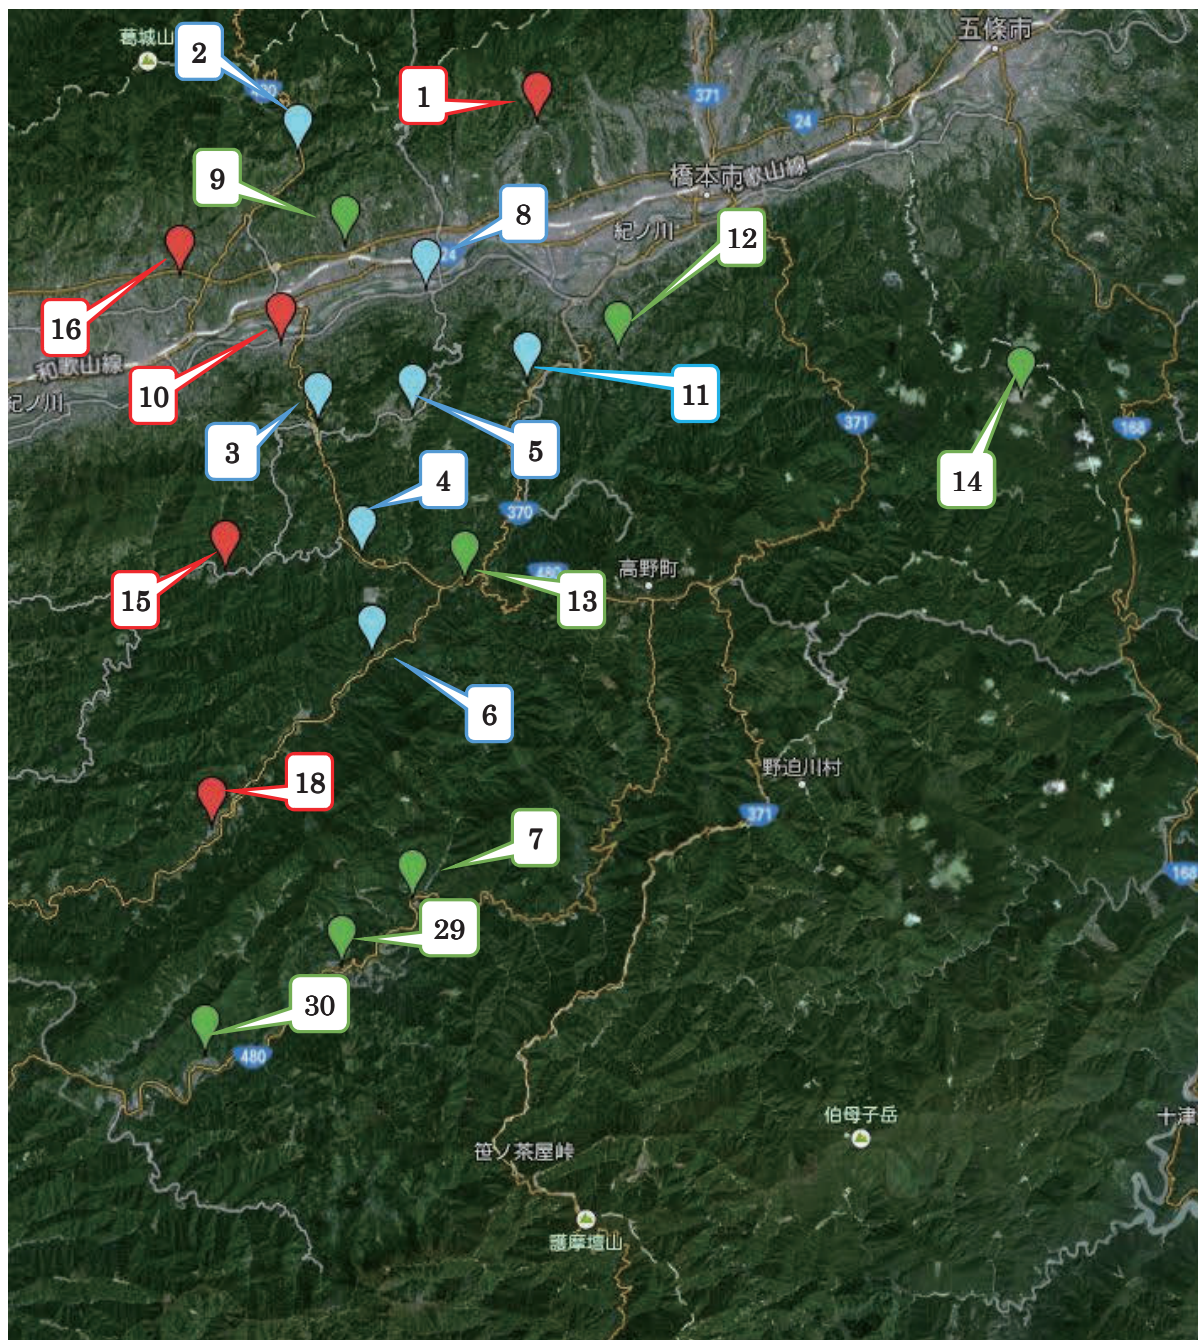

-  H26年度 実習協力校
-  過去の協力校
-  過去の協力校のうち、休・廃校となった学校

紀北・紀美野町(東部)・有田川町(東部)

- | | | |
|----------------|----------------|---------------|
| 1 橋本市立信太小学校 | 2 かつらぎ町立四郷小学校 | 3 かつらぎ町立四邑小学校 |
| 4 かつらぎ町立志賀小学校 | 5 かつらぎ町立天野小学校 | 6 かつらぎ町立新城小学校 |
| 7 かつらぎ町立梁瀬小学校 | 8 かつらぎ町立三谷小学校 | 9 かつらぎ町立大谷小学校 |
| 10 かつらぎ町立渋田小学校 | 11 九度山町立古澤小学校 | 12 九度山町立河根小学校 |
| 13 高野町立花坂小学校 | 14 高野町立富貴小学校 | 15 紀の川市立鞆淵小学校 |
| 16 紀の川市立上名手小学校 | 17 紀美野町立上神野小学校 | 18 紀美野町立毛原小学校 |
| 29 有田川町立安諦小学校 | 30 有田川町立久野原小学校 | |

紀北・紀美野町(西部) ・有田川町(西部)

- | | | |
|---------------|----------------|---------------------|
| 19 紀美野町立真国小学校 | 20 紀美野町立志賀野小学校 | 21 紀美野町立野上小学校柴目長谷分校 |
| 22 紀美野町立野上小学校 | 23 紀美野町立小川小学校 | 24 紀美野町立下神野小学校 |
| 25 海南市立大崎小学校 | 26 海南市立塩津小学校 | 27 湯浅町立田村小学校 |
| 28 広川町立津木小学校 | 31 有田川町立楠本小学校 | 32 有田川町立城山西小学校 |
| 33 有田川町立栗生小学校 | 34 有田川町立生石小学校 | 35 有田川町立修理川小学校 |

紀南

- | | | |
|---------------------------|----------------------|------------------------|
| 36 日高川町立寒川第一小学校 | 37 みなべ町立高城小学校 | 38 みなべ町立清川小学校 |
| 39 田辺市立秋津川小学校 | 40 田辺市立長野小学校 | 41 田辺市立伏菟野小学校 |
| 42 田辺市立大坊小学校 | 43 田辺市立福井小学校(咲楽小に統合) | 44 田辺市立咲楽小学校 |
| 45 田辺市立宮代小学校 | 46 田辺市立殿原小学校 | 47 田辺市立二川小学校 (中辺路小に統合) |
| 48 田辺市立鮎川小学校 | 49 田辺市立近野小学校 | 50 田辺市立本宮小学校 |
| 51 田辺市立三里小学校 | 52 田辺市立上山路小学校 | 53 田辺市立富里小学校 |
| 54 田辺市立龍神小学校 | 55 田辺市立中辺路小学校 | 56 白浜町立安宅小学校 |
| 57 白浜町立安居小学校 | 58 白浜町立市鹿野小学校 | 59 白浜町立椿小学校 |
| 60 すさみ町立佐本小・中学校 (すさみ小に統合) | 61 すさみ町立見老津小学校 | 62 すさみ町立江住小学校 |
| 63 古座川町立明神小学校 | 64 古座川町立三尾川小学校 | 65 串本町立田原小学校 |
| 66 串本町立和深小学校 (串本西小学校に統合) | 67 串本町立大島小学校 | 68 那智勝浦町立色川小学校 |
| 69 北山村立北山小学校 | | |